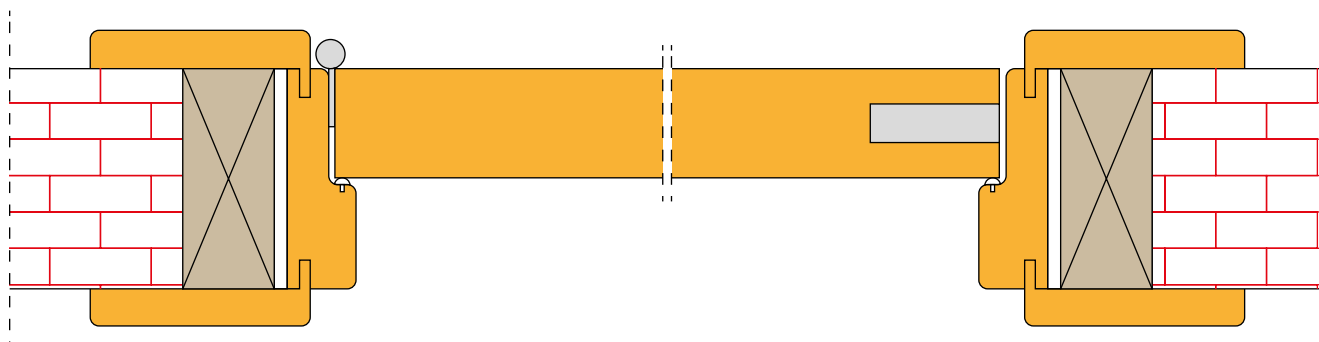

BLOCK

CERCO	TAPETAS	HERRAJE	OTRAS OPCIONES DE HERRAJE
Tablero de MDF estándar o hidrófugo de 22 o 28 mm con opción de colocar burlete.	Tablero de MDF estándar o hidrófugo.	4 pernios y picaporte unificado de 70mm.	Picaporte magnético, cerradura de 1 punto, bisagras de pala, bisagras ocultas.

*Los block con puerta maciza aligerada con burlete tienen certificación de 23db.

ACABADOS

LACADO	LAMINADO	VINILO 2D	POLÍMERO 3D
9003 Industrial 9003 Optimus Color Ral o NCS	Roble Estrío Roble Urban Vulcano Roble Arena Nogal Selva Talcum Zenic Roble Pure	Gris Malluma Roble Siena Teká Gris Trufa Glaciar	Roble Labriego Fresno Blanco