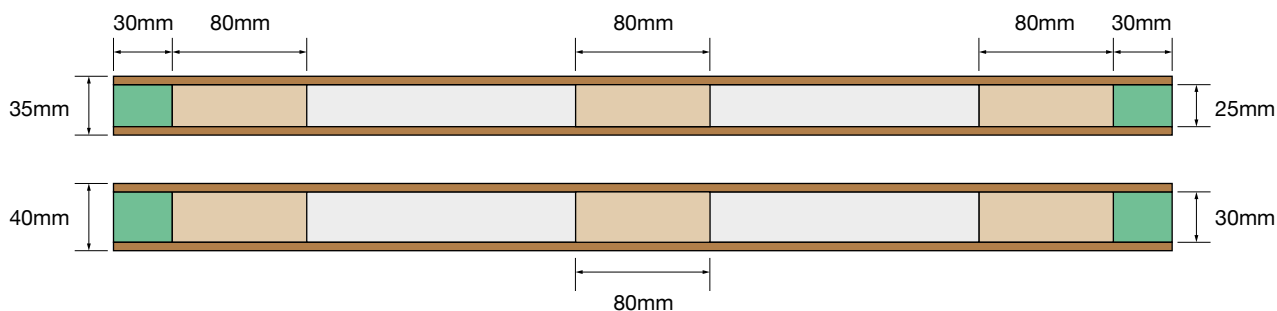

PUERTA

	MACIZA ALIGERADA		MACIZA AGLOMERADO	
GRUESO	35mm	40mm	35mm	40mm
BASTIDOR	Anillo en MDF hidrófugo de 30x25mm	Anillo en MDF hidrófugo de 30x30mm	Anillo en MDF hidrófugo de 30x25mm	Anillo en MDF hidrófugo de 30x30mm
ALMA INTERIOR	Tres largueros de 80x25mm en aglomerado. El resto del núcleo está formado por Poliestireno Expandido (Eps-Au).	Tres largueros de 80x30mm en aglomerado. El resto del núcleo está formado por Poliestireno Expandido (Eps-Au).	Formado por un tablero de aglomerado de 25mm.	Formado por un tablero de aglomerado de 30mm.
PARAMENTOS	Dos tableros MDF estándar de 5mm encolados.	Dos tableros MDF estándar de 5mm encolados.	Dos tableros MDF estándar de 5mm encolados.	Dos tableros MDF estándar de 5mm encolados.
CANTO	Con tirada y chapados con canto de PVC de 0,5mm.	Con tirada y chapados con canto de PVC de 0,5mm.	Con tirada y chapados con canto de PVC de 0,5mm.	Con tirada y chapados con canto de PVC de 0,5mm.
PESO	25kg	30kg	30kg	35kg

 Poliestireno EXP 25/30 mm
  Aglomerado 25/30mm
  MDF Hidrófugo 25/30mm
  MDF Estándar 5mm

MACIZA ALIGERADA

MACIZA AGLOMERADO

BLOCK

CERCO	TAPETAS	HERRAJE	OTRAS OPCIONES DE HERRAJE
Tablero de MDF estándar o hidrófugo de 22 o 28 mm con opción de colocar burlete.	Tablero de MDF estándar o hidrófugo.	4 pernios y picaporte unificado de 70mm.	Picaporte magnético, cerradura de 1 punto, bisagras de pala, bisagras ocultas.